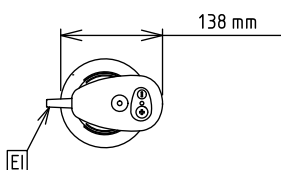

2025.04.19

Front aanzicht

Zij aanzicht

35:

**EI** = Elektrische aansluiting

Boven aanzicht

### Algemene Gegevens:

<b>Afmetingen, extern, breedte:</b>	138 mm
<b>Afmetingen, extern, diepte:</b>	120 mm
<b>Afmetingen, extern, hoogte:</b>	865 mm
<b>Transport gewicht:</b>	5.77 kg