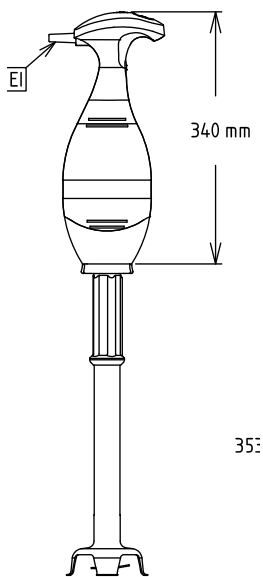

## Handmixers Bermixer Pro Turbo 750 W RVS buis 55 cm

- draagstructuur voor draagbare PNC 653294 □  
mixer in containers (kan enkel  
gebruikt worden met  
staafbevestiging)

Handmixers  
Bermixer Pro Turbo 750 W RVS buis 55 cm  
Het bedrijf behoudt het recht de producten te wijzigen.

2025.04.19

Front aanzicht

Zij aanzicht

35:

**EI** = Elektrische aansluiting

Boven aanzicht

### Algemene Gegevens:

<b>Afmetingen, extern, breedte:</b>	138 mm
<b>Afmetingen, extern, diepte:</b>	120 mm
<b>Afmetingen, extern, hoogte:</b>	865 mm
<b>Transport gewicht:</b>	5.77 kg