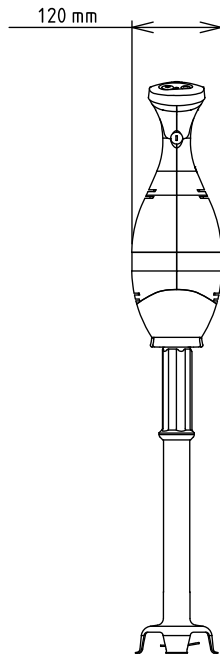

## Handmixers Bermixer Pro Turbo 750 W RVS buis 55 cm

- draagstructuur voor draagbare PNC 653294 □  
mixer in containers (kan enkel  
gebruikt worden met  
staafbevestiging)

Handmixers  
Bermixer Pro Turbo 750 W RVS buis 55 cm  
Het bedrijf behoudt het recht de producten te wijzigen.

2025.04.19

Front aanzicht

Zij aanzicht

35:

**EI** = Elektrische aansluiting

Boven aanzicht

### Algemene Gegevens:

<b>Afmetingen, extern, breedte:</b>	138 mm
<b>Afmetingen, extern, diepte:</b>	120 mm
<b>Afmetingen, extern, hoogte:</b>	865 mm
<b>Transport gewicht:</b>	5.77 kg